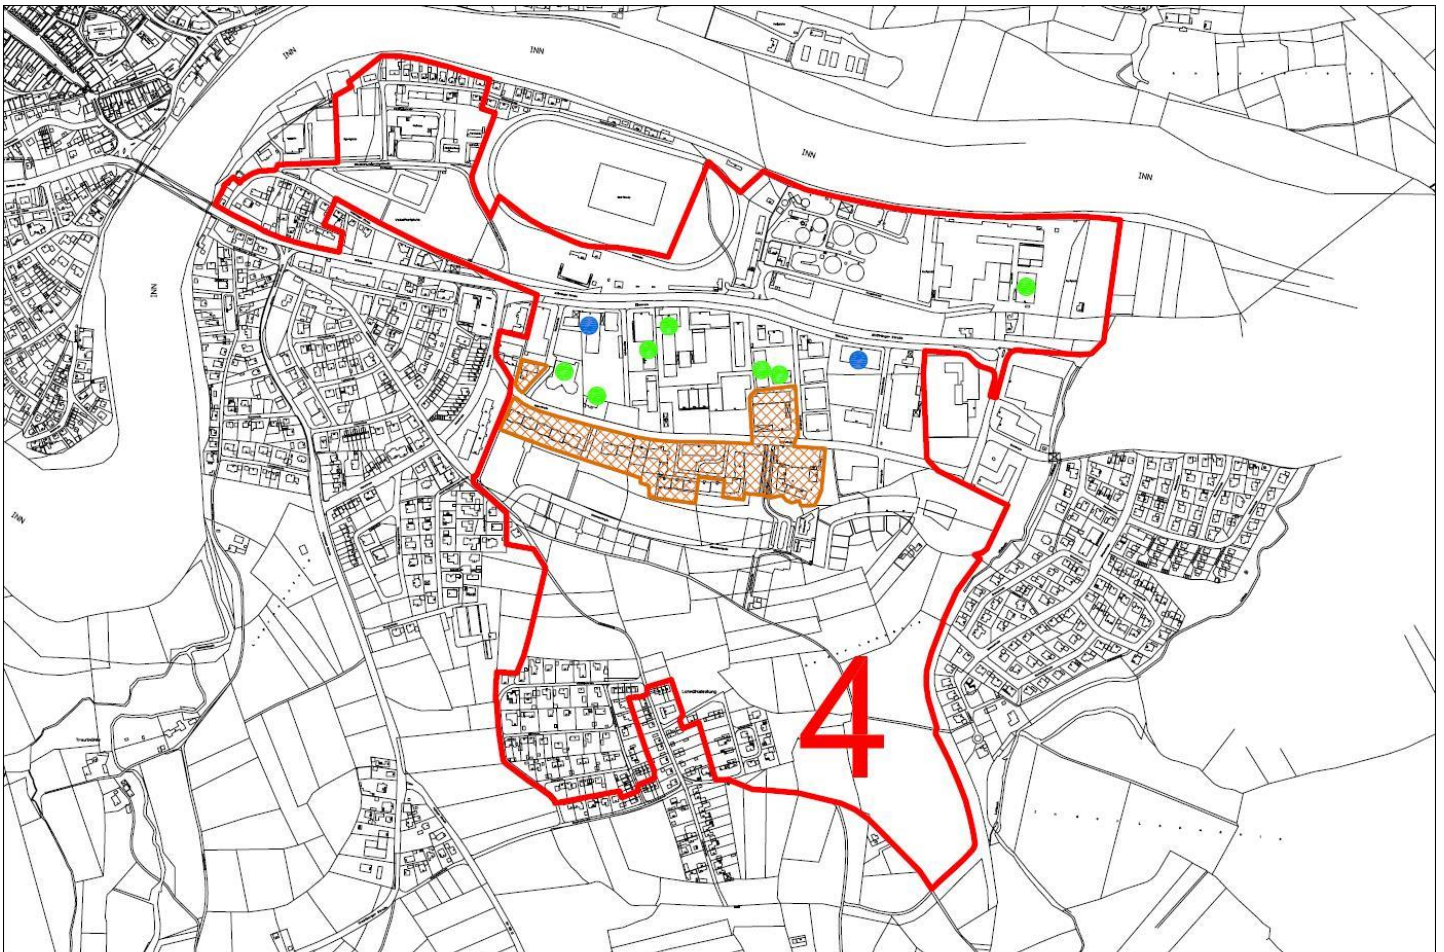

grauer Fleck gemäß Breitbandrichtlinie - BdR
weißer Fleck gemäß NGA -Netz Definition

Ergebnis der Abfrage	Anzahl
Unternehmen mit Bedarf 50 MBit/s	9
Unternehmen mit Bedarf 30 MBit/s	8
Unternehmen ohne Bedarf	1
Ungültige Abfragebogen	3
Gesamt:	21

Mühldorf Kumulationsgebiet 3 Gewerbegebiet Nord		Bemerkungen: Ergebnis Bedarfsabfrage	Legende: ● Bedarf 30 MBit/s ● Bedarf 50 MBit/s — Grenze Kumulationsgebiet	
	Maßstab: 1:8000 Datum: 23.01.2014 Zeichner: Martin Treichel			

Kumulationsgebiet 4

Ist-Versorgung Erschließungsgebiet	verfügbar	teilweise verfügbar	nicht verfügbar
Grundversorgung Kabelgebunden mind. 2 Mbit/s im Download		X	
Grundversorgung Funkbasierend mind. 2 Mbit/s im Download	X		
NGA Versorgung mind. 25 Mbit/s im Download			X

Mühldorf Kumulationsgebiet 4 Gewerbegebiet Süd ,Lohmühlsiedlung"		Bemerkungen:	Ergebnis Bedarfsabfrage	Legende: ● Bedarf 30 MBit/s ● Bedarf 50 MBit/s — Grenze Kumulationsgebiet ▨ Ausschlussfläche	
Maßstab: 1:6000 Datum: 23.01.2014 Zeichner: Martin Treichel					