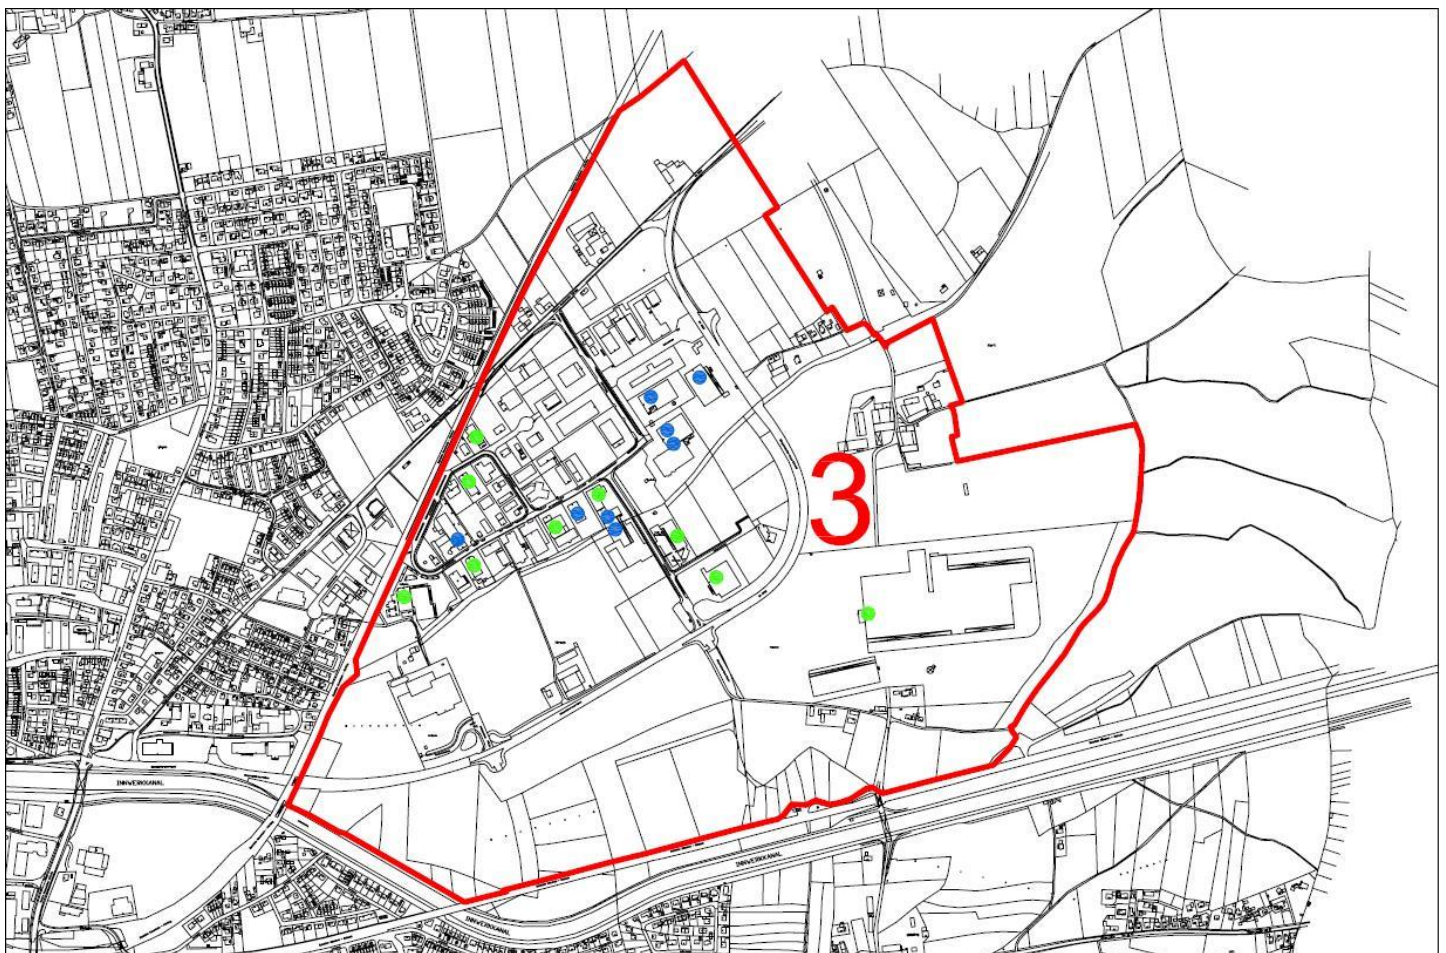

Ergebnisbedarfsabfrage Mühldorf a. Inn

Kumulationsgebiet 3

Ist-Versorgung Erschließungsgebiet	verfügbar	teilweise verfügbar	nicht verfügbar
Grundversorgung Kabelgebunden mind. 2 Mbit/s im Download		X	
Grundversorgung Funkbasierend mind. 2 Mbit/s im Download	X		
NGA Versorgung mind. 25 Mbit/s im Download			X

grauer Fleck gemäß Breitbandrichtlinie - BdR
weißer Fleck gemäß NGA -Netz Definition

Ergebnis der Abfrage	Anzahl
Unternehmen mit Bedarf 50 MBit/s	9
Unternehmen mit Bedarf 30 MBit/s	8
Unternehmen ohne Bedarf	1
Ungültige Abfragebogen	3
Gesamt:	21

Mühldorf Kumulationsgebiet 3 Gewerbegebiet Nord		Bemerkungen: Ergebnis Bedarfsabfrage	Legende: ● Bedarf 30 MBit/s ● Bedarf 50 MBit/s — Grenze Kumulationsgebiet	
	Maßstab: 1:8000 Datum: 23.01.2014 Zeichner: Martin Treichel			

Mühldorf Kumulationsgebiet 4 Gewerbegebiet Süd ,Lohmühlsiedlung"		Bemerkungen:	Ergebnis Bedarfsabfrage	Legende: ● Bedarf 30 MBit/s ● Bedarf 50 MBit/s — Grenze Kumulationsgebiet ▨ Ausschlussfläche	
Maßstab: 1:6000 Datum: 23.01.2014 Zeichner: Martin Treichel					